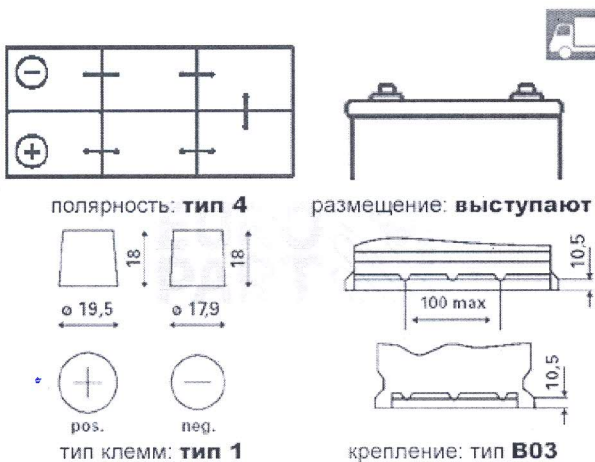

Технические характеристики

Напряжение	6 В
Емкость	185 А*ч
Тип соединения клемм	резьбовое

Размеры и вес

Длина	250-265 мм
Ширина	180-210 мм
Высота	270-280 мм

Требования к поставляемому товару:

- 1) Обязательное указание марки, модели и страны происхождения товара
- 2) Обязательное указание срока гарантии на поставляемый товар.
- 3) Обязательное указание года производства (выпуска).
- 4) Год выпуска: не старше 2015 года
- 5) Обязательное указание размеров поставляемого товара

**Технические характеристики**

Напряжение	12 В
Емкость	65 А*ч
Ток холодной прокрутки (EN)	Не меньше –700А
Полярность	обратная
<b>Размеры и вес</b>	
Длина	320--348мм
Ширина	167-180 мм
Высота	178—190 мм

**Требования к поставляемому товару:**

Технические характеристики

Напряжение	12 В
Емкость	190--180 А*ч
Ток холодной прокрутки (EN)	1000--1250
Полярность	обратная

Размеры и вес

Длина	500-513 мм
Ширина	200-223 мм
Высота	200--223 мм

Требования к поставляемому товару: